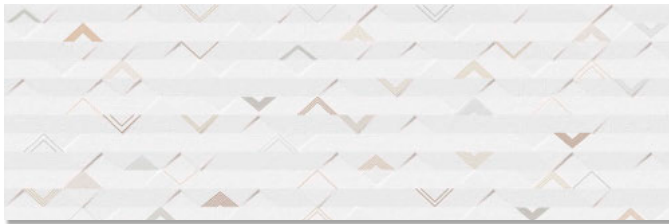

32x99 cm. 12.6x39 inches

Ritmo-R Nieve
6.267

Ritmo-R Blanco
6.267

Mapale-R Nieve
6.295

Mapale-R Blanco
6.295

(1) Chande-R Negro
6.295

(1) Chande-R Multicolor
6.295

* Este modelo tiene dos colocaciones para crear dos dibujos distintos.