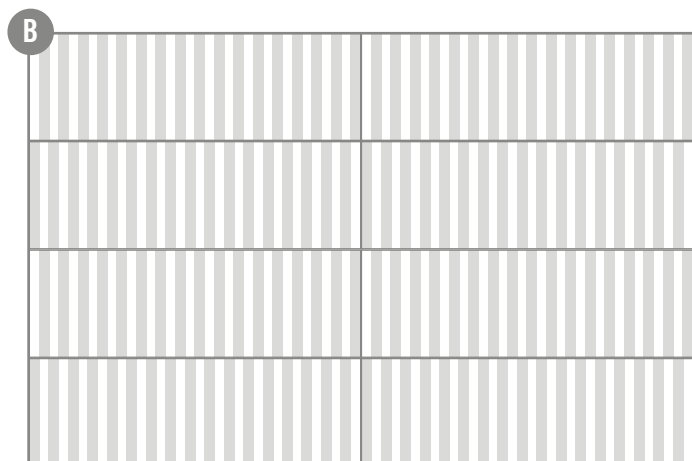

Ritmo-R Mostaza
G.295

(2) Zouk-R Mostaza Oro Viejo
* G.245

Ritmo-R Rojizo
G.295

(3) Zouk-R Rojizo Cobre
* G.245

Ritmo-R Verde
G.295

(4) Zouk-R Verde Bronce Oxidado
* G.245

(5) Calipso-R
G.295

Colocación Zouk Zouk Installation

Ritmo-R Verde / Callipso-R · 32x99 cm / Salou ABIC Esmeralda · 8x31,5 cm / Niza-R Beige · 80x80 cm.